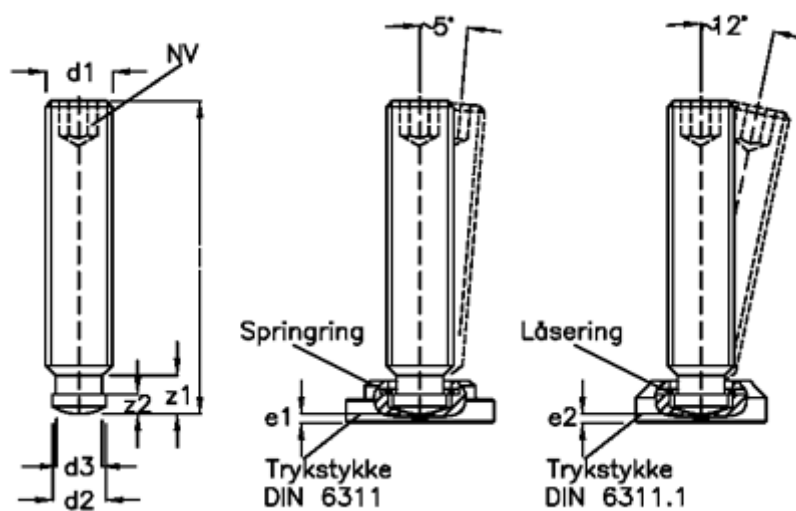

Varenummer: 20802652
 Beskrivelse: E+G Pinolskrue med kuglehoved
 DIN 6332-M8-60-SKN

Mål

d1	= M8	z2 = 3.0
d2	= 6	
d3	= 5.4	
e1	= 3.0	
e2	= 2.2	
Indvendig sekskant	= 4	
l1	= 60	
z1	= 6.8	